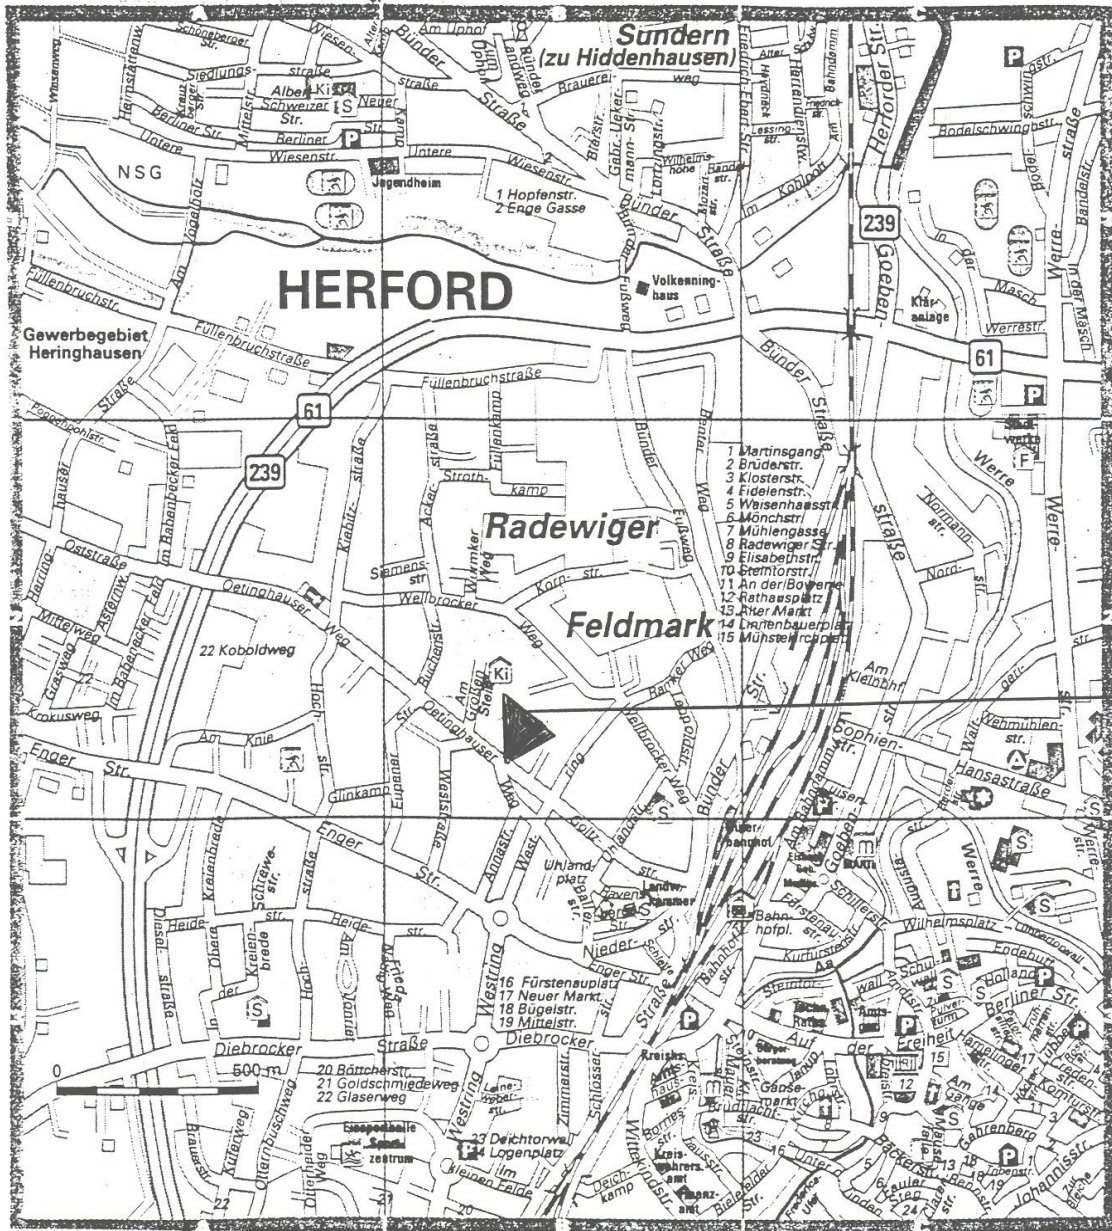

von Autobahn BAB 30
Ausfahrt Hiddenhausen

aus Richtung
Lübbecke

aus
Richtung
Bad Oeyn-
hausen

ZIEL!!!!

aus Richtung
Detmold

Hinweise für die Anreise per Bahn:

der Fußweg vom Bahnhof dauert etwa 10 Minuten.

verlasse den Bahnhof nach rechts bis zur Bahnunterführung, dann unter der Unterführung hindurch und halb links den Berg hoch (Enger Str.), nach ca. 300 m gehe nach rechts in die Ballerstr. (Uhland-Apotheke), die Ballerstr. geht in den Oetinghauser Weg über, sodaß Du nach ca. 150 m auf der rechten Seite das Luther-Haus entdecken wirst

Hinweise für die Anreise per Auto

direkt am Luther-Haus sind keine Parkplätze vorhanden, bitte parkt an der Straße

zur groben Orientierung könnt Ihr stets zum Bahnhof fahren, von dort entsprechend der vorstehenden Beschreibung